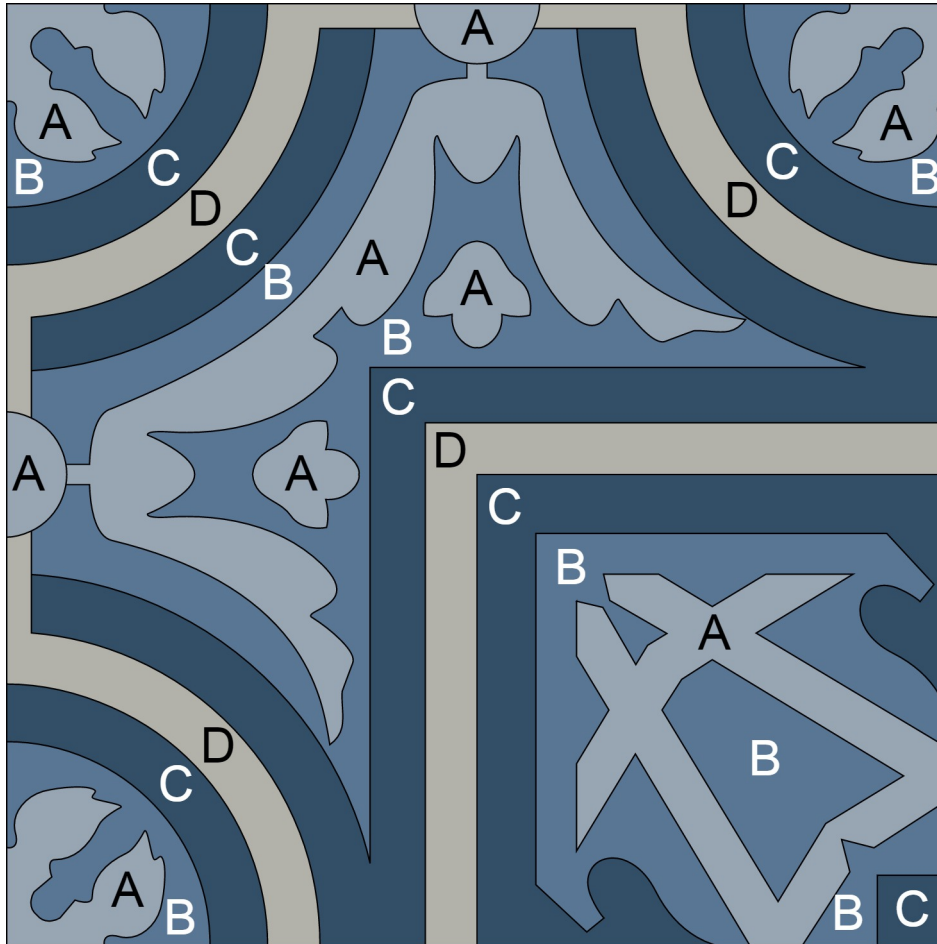

info@villalagoontile.com

Custom Cement Tile Color Map

Pattern: "Mas Equis Border Corner Interior"

Colors:

A Arctic Gray
SB-2134U

B Washed Denim
SB-4011

C Deep Inlet
SB-4012

D Urban Gray
SB-2019